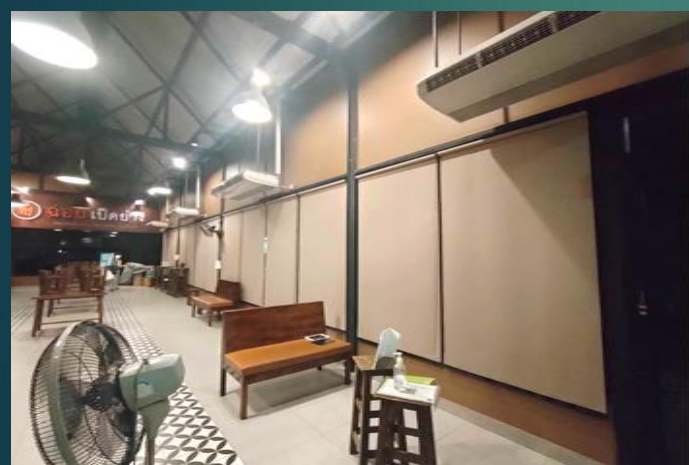

ม่านโรงพยาบาล

ม่านกันเตียงโรงพยาบาล ที่มีความจำเป็นเพื่อความเป็นส่วนตัวและเมื่อเวลาตรวจหรือรักษาคนไข้ รางม่านโรงพยาบาลสามารถติดตั้งในรูปแบบต่างๆ เพื่อกันและแบ่งห้องทั้งรูปแบบที่เป็นตัว L และ ตัว U เพื่อความสะดวกในการใช้งาน สำหรับสถานที่ที่พื้นที่จำกัด เช่นโรงพยาบาล นวดแผนโบราณ หรือ สปา ห้องรองเสื้อผ้า

ม่านม้วน (ROLLER BLIND)

ม่านม้วน รูปแบบที่ทันสมัย ม้วนเก็บอย่างเรียบร้อย ประหยัดพื้นที่ ไม่เก็บฝุ่น ทำความสะอาดง่าย สำหรับการตกแต่ง บ้านสไตล์โมเดิร์น ออฟฟิศสำนักงาน หรือร้านค้า ชนิดผ้ามีให้เลือก 3 แบบ คือ แบบทึบแสง (Blackout) สามารถกันแสงได้ถึง 100 % แบบกรองแสง (Sunscreen) แสงสามารถส่องผ่านได้ เห็นวิวภายนอก แบบโปร่งแสง (Dimout) แสงผ่านได้ แต่ภายในและภายนอกจะไม่สามารถมองเห็นได้ ระบบการใช้งานมีทั้งระบบโซ่ดึงและระบบไฟฟ้า