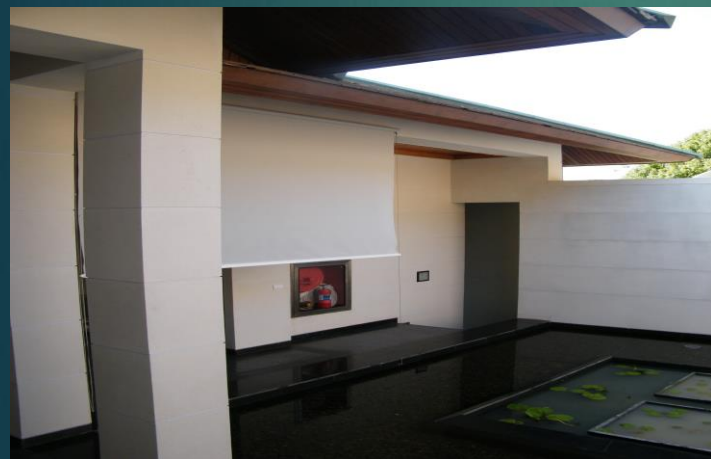

ม่านม้วน OUTDOOR ป้องกันความร้อนจากแสงแดดที่ส่องเข้ามา เหมาะกับการใช้งานกับพื้นที่ที่ต้องการชมบรรยากาศและรับแสงจากธรรมชาติ ภายนอกอาคาร จะมีสลิงสแตนเลสยึดชายล่างทำให้ม่านไม่สะบัดแกว่งไปมา แต่ไม่เหมาะกับการใช้กันลมที่รุนแรง สามารถใช้กันฝนได้ โดยควรเปิดช่องให้ลมผ่านเล็กน้อย

อุปกรณ์ของม่านม้วน OUTDOOR ถูกออกแบบมาให้ใช้ในการดึงขึ้นลงจึงมีน้ำหนักไม่มากเกินไป ในกรณีที่ต้องการตั้งระดับความแรงลมที่จะทำให้ม่านเปิดขึ้นเองได้สามารถใช้ระบบมอเตอร์และ Wind sensor หรือ ใช้กับ Timer ที่ตั้งเวลาเปิด-ปิดในช่วงเวลาที่แดดแรง ซึ่งจะช่วยให้สะดวกสบาย