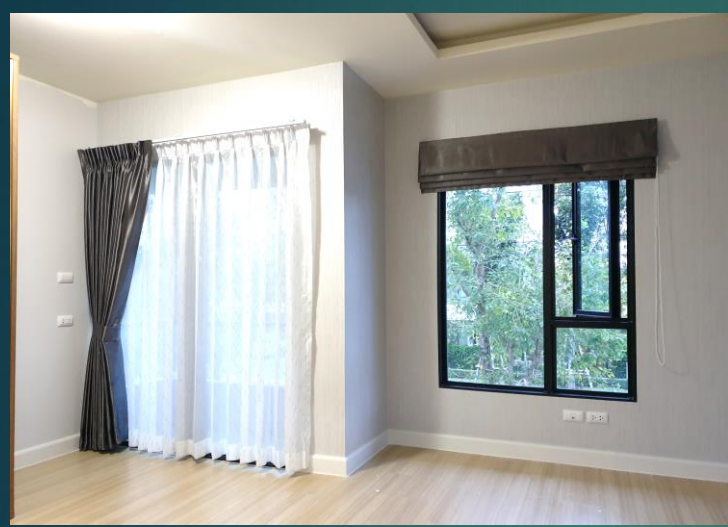

บริษัท อินทีเรีย ซัพพลาย บายบาลานซ์ จำกัด