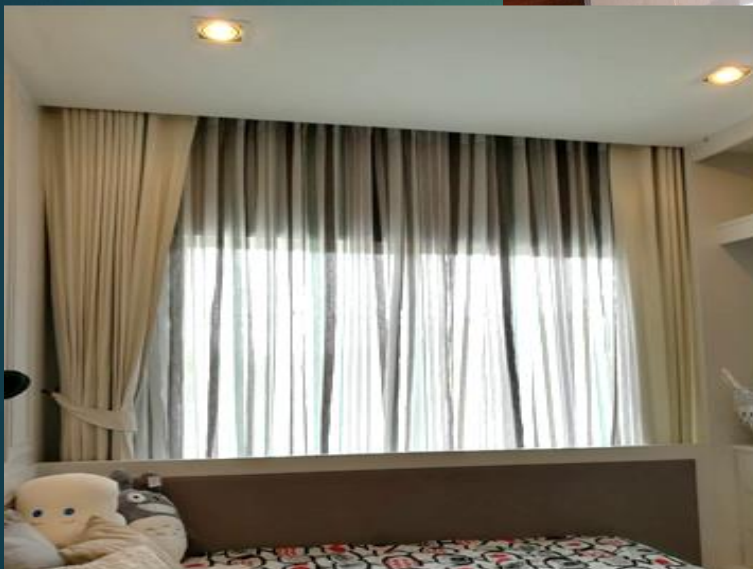

บริษัท อินทีเรีย ซัพพลาย บายบาลานซ์ จำกัด