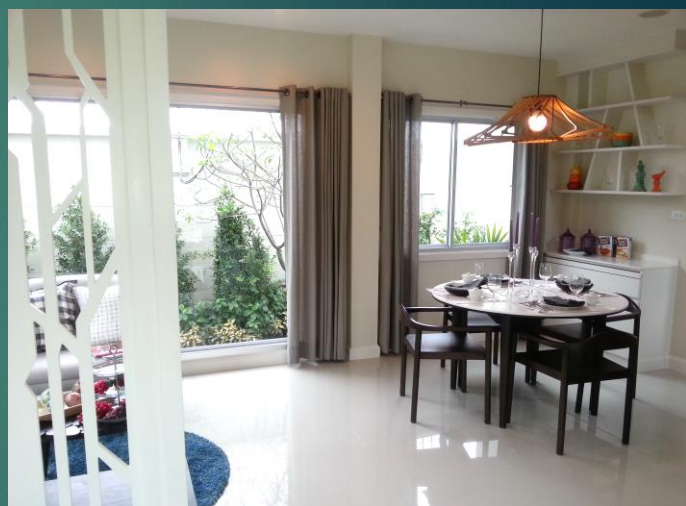

ม่านตาไก่ โดดเด่น ดีไซน์สวย ไม่ตกยุค เน้นความทันสมัย ไม่ตกเทรนด์ ออกแบบบ้านสไตล์โมเดิร์น ลักษณะม่านจะโชว์ราง โดยสามารถเลือกแบบรางม่านและหัวรางให้เข้ากับสไตล์ของห้องได้ ผ้าม่านจะได้ลอนที่ดูพลิ้วไหว สวยงาม เพิ่มมิติให้ห้องดูมีเสน่ห์มากขึ้น