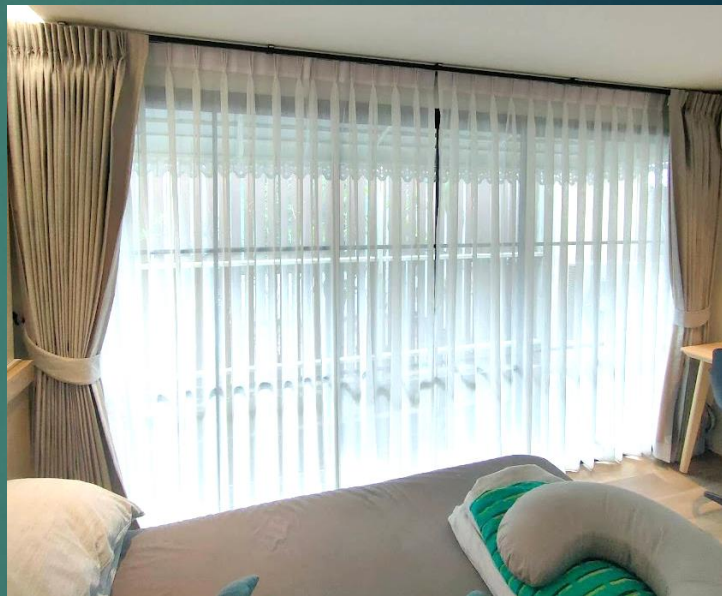

บริษัท อินทีเรีย ซัพพลาย บายบาลานซ์ จำกัด