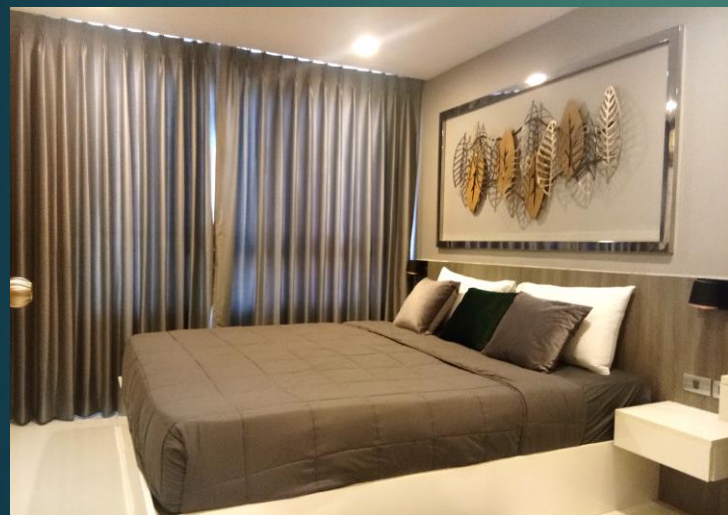

บริษัท อินทีเรีย ซัพพลาย บายบาลานซ์ จำกัด