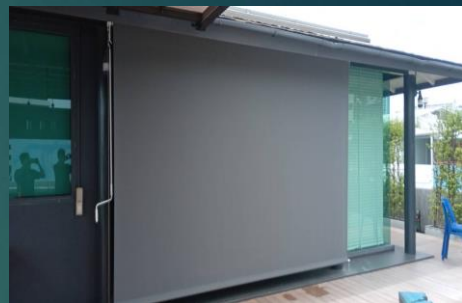

บริษัท อินทีเรีย ซัพพลาย บายบาลานซ์ จำกัด